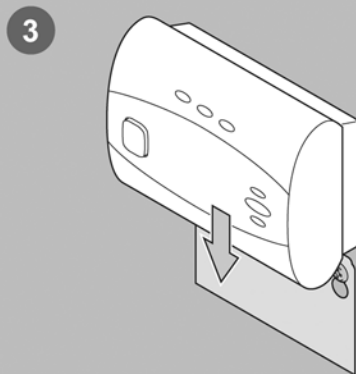

Skrócona Instrukcja Montażu

Czujnik tlenku węgla model 10LLCO / 10LLDCO

Aisko
Dbamy o Twoje bezpieczeństwo

Kidde
United Technologies

Infolinia: 801 009 401 | 22 666 37 27 | Kidde.pl

Przeczytaj instrukcję obsługi dołączonej do urządzenia! Znajdują się w niej szczegółowe informacje odnośnie montażu, zalecanej lokalizacji czujnika oraz ważne informacje o tlenku węgla.