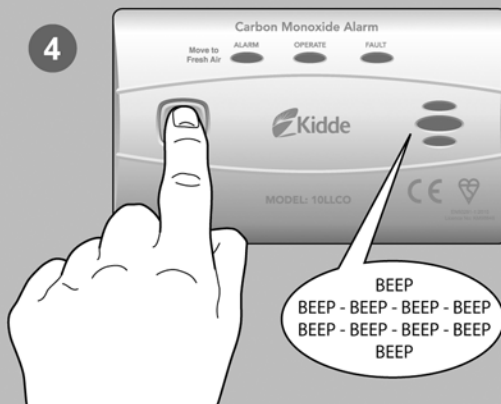

Skrócona Instrukcja Montażu

Czujnik tlenku węgla model 10LLCO / 10LLDCO

Aisko
Dbamy o Twoje bezpieczeństwo

Kidde
United Technologies

Infolinia: 801 009 401 | 22 666 37 27 | Kidde.pl

Przeczytaj instrukcję obsługi dołączonej do urządzenia! Znajdują się w niej szczegółowe informacje odnośnie montażu, zalecanej lokalizacji czujnika oraz ważne informacje o tlenku węgla.