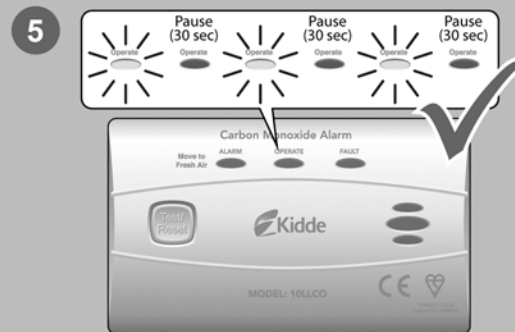

Skrócona Instrukcja Montażu

Czujnik tlenku węgla model 10LLCO / 10LLDCO

Aisko
Dbamy o Twoje bezpieczeństwo

Kidde
United Technologies

Infolinia: 801 009 401 | 22 666 37 27 | Kidde.pl

Przeczytaj instrukcję obsługi dołączonej do urządzenia! Znajdują się w niej szczegółowe informacje odnośnie montażu, zalecanej lokalizacji czujnika oraz ważne informacje o tlenku węgla.