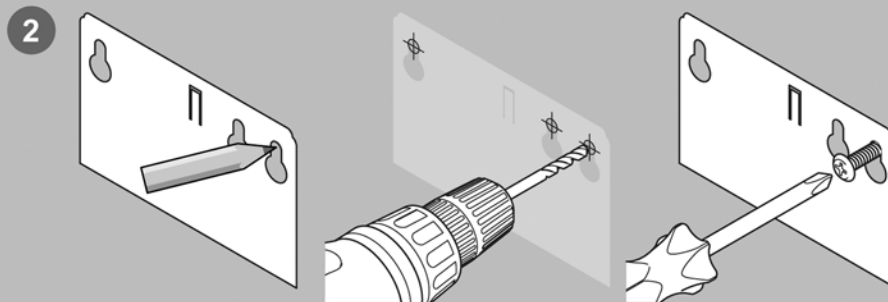

Skrócona Instrukcja Montażu

Czujnik tlenku węgla model 10LLCO / 10LLDCO

Aisko
Dbamy o Twoje bezpieczeństwo

Kidde
United Technologies

Infolinia: 801 009 401 | 22 666 37 27 | Kidde.pl

Przeczytaj instrukcję obsługi dołączonej do urządzenia! Znajdują się w niej szczegółowe informacje odnośnie montażu, zalecanej lokalizacji czujnika oraz ważne informacje o tlenku węgla.