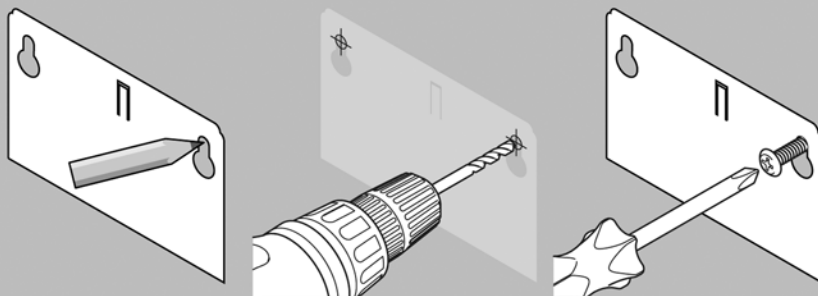

Skrócona Instrukcja Montażu

Czujnik tlenku węgla model 7CO / 7DCO

Aisko
Dbamy o Twoje bezpieczeństwo

Kidde
United Technologies

Infolinia: 801 009 401 | 22 666 37 27 | Kidde.pl

1

2

3

4

5

Przeczytaj instrukcję obsługi dołączonej do urządzenia! Znajdują się w niej szczegółowe informacje odnośnie montażu, zalecanej lokalizacji czujnika oraz ważne informacje o tlenku węgla.