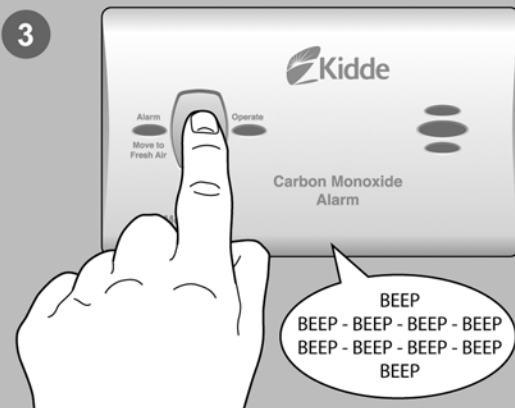

Skrócona Instrukcja Montażu

Czujnik tlenku węgla model 7CO / 7DCO

Aisko
Dbamy o Twoje bezpieczeństwo

Kidde
United Technologies

Infolinia: 801 009 401 | 22 666 37 27 | Kidde.pl

1

2

3