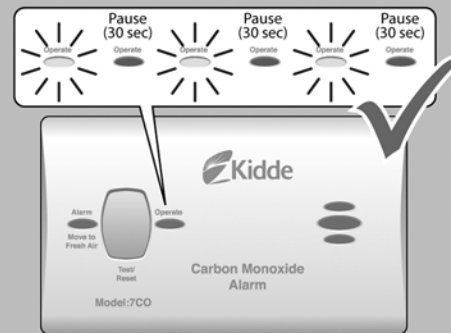

Przeczytaj instrukcję obsługi dołączonej do urządzenia! Znajdują się w niej szczegółowe informacje odnośnie montażu, zalecanej lokalizacji czujnika oraz ważne informacje o tlenku węgla.