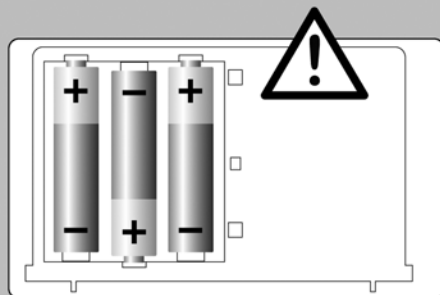

Skrócona Instrukcja Montażu

Czujnik tlenku węgla model 7CO / 7DCO

Aisko
Dbamy o Twoje bezpieczeństwo

Kidde
United Technologies

Infolinia: 801 009 401 | 22 666 37 27 | Kidde.pl

1

2

3

4

5

Przeczytaj instrukcję obsługi dołączonej do urządzenia! Znajdują się w niej szczegółowe informacje odnośnie montażu, zalecanej lokalizacji czujnika oraz ważne informacje o tlenku węgla.